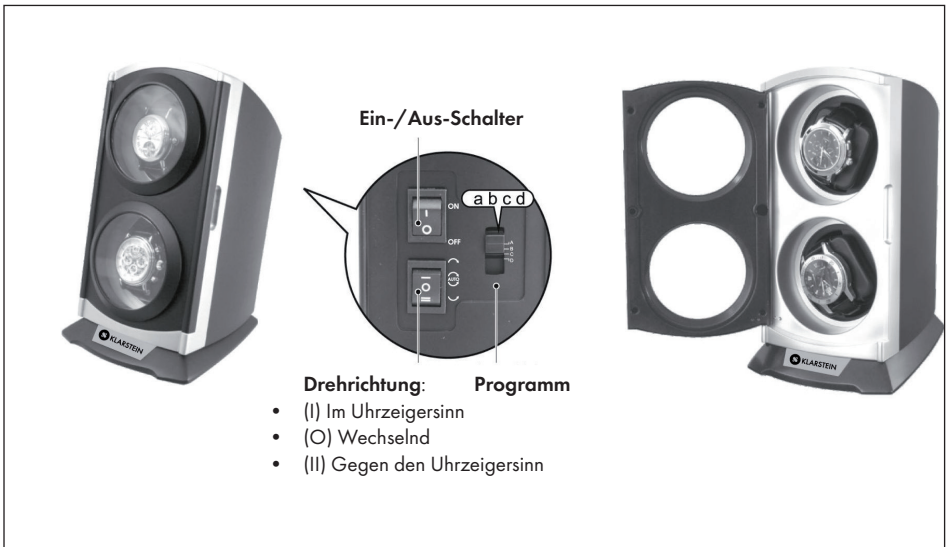

SICHERHEITSHINWEISE

- Lesen Sie sich alle Hinweise sorgfältig durch und bewahren Sie die Anleitung zum Nachschlagen gut auf.
- Verwenden Sie nur das mitgelieferte Netzteil.
- Trennen Sie das Netzteil vom Gerät, wenn Sie den Uhrenbeweger nicht verwenden.
- Schalten Sie das Gerät aus, wenn Sie die Uhren einsetzen oder entnehmen.
- Schütteln und drehen Sie die Uhrenbeweger nicht, wenn diese stehen.
- Trennen Sie das Netzteil vom Gerät, wenn Sie den Uhrenbeweger nicht verwenden.
- Bitte entnehmen Sie die Uhr nicht, wenn sich der Uhrenbeweger dreht.

GERÄTEÜBERSICHT

Hinweis: Der Anschluss für das Netzteil befindet sich auf der Rückseite des Geräts.