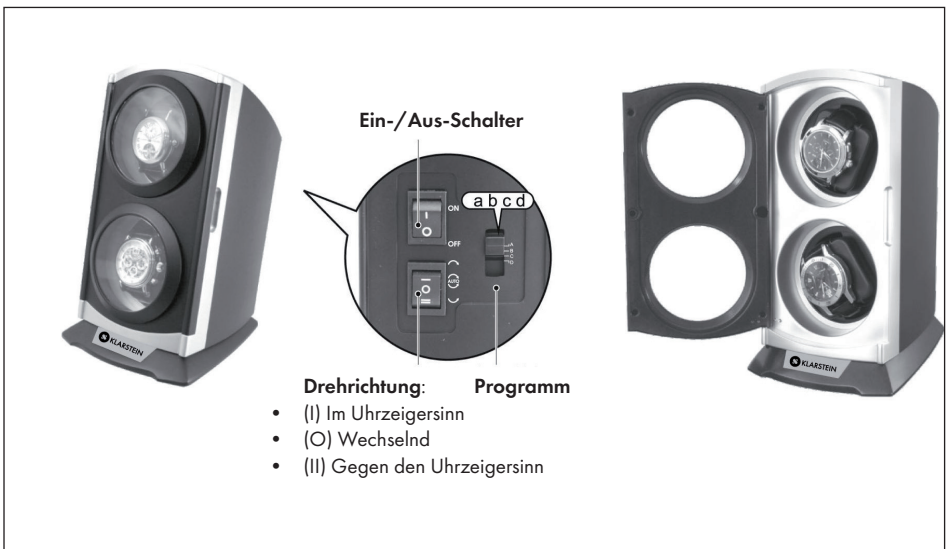

SICHERHEITSHINWEISE

- Lesen Sie sich alle Hinweise sorgfältig durch und bewahren Sie die Anleitung zum Nachschlagen gut auf.
- Verwenden Sie nur das mitgelieferte Netzteil.
- Trennen Sie das Netzteil vom Gerät, wenn Sie den Uhrenbeweger nicht verwenden.
- Schalten Sie das Gerät aus, wenn Sie die Uhren einsetzen oder entnehmen.
- Schütteln und drehen Sie die Uhrenbeweger nicht, wenn diese stehen.
- Trennen Sie das Netzteil vom Gerät, wenn Sie den Uhrenbeweger nicht verwenden.
- Bitte entnehmen Sie die Uhr nicht, wenn sich der Uhrenbeweger dreht.

GERÄTEÜBERSICHT

Hinweis: Der Anschluss für das Netzteil befindet sich auf der Rückseite des Geräts.